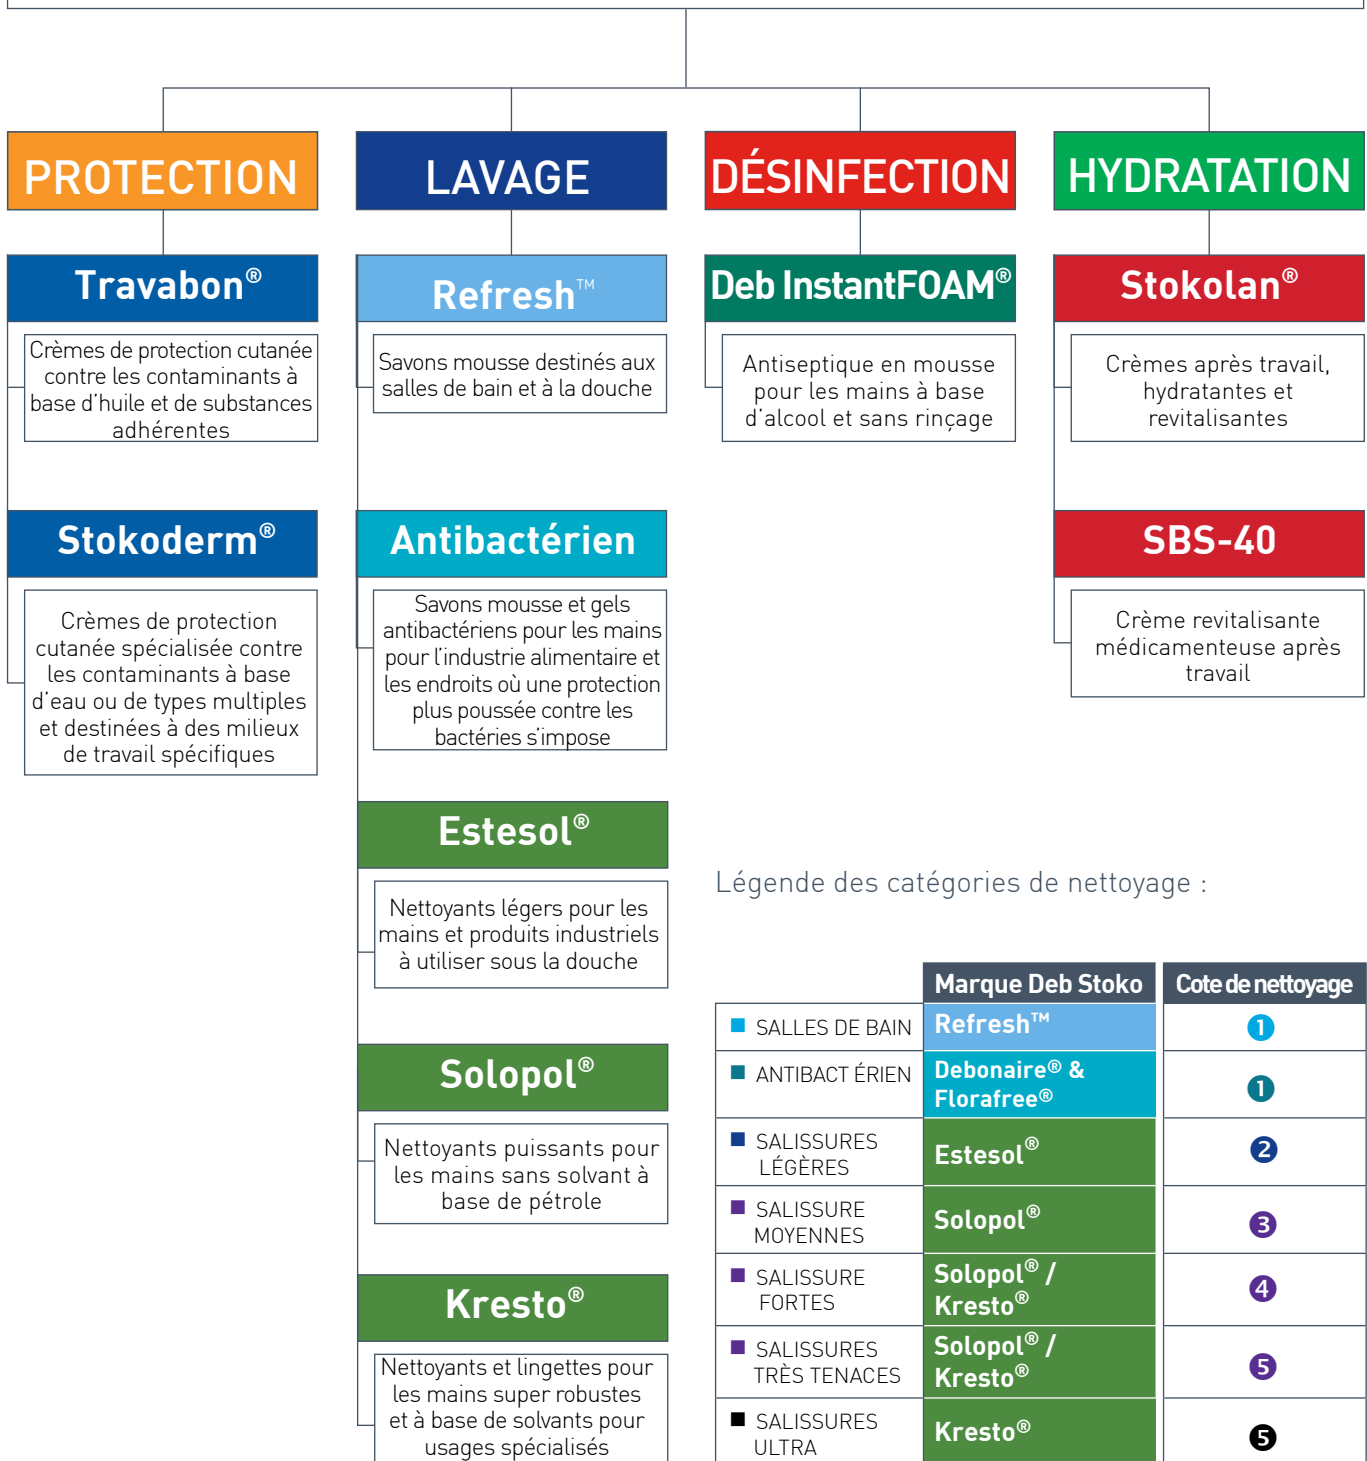

- SOLUTION HYDRO-ALCOOLIQUE

HYDRATATION

La crème revitalisante après travail aide à garder la peau en bon état en lui conférant souplesse et douceur et en évitant le dessèchement. Une peau saine est indispensable au maintien d'une bonne hygiène des mains.

- PEAU NORMALE
- PEAU SÈCHE/AGRESSÉE
- PEAU TRÈS SÈCHE/AGRESSÉE

Compréhension universelle

Nous avons soigneusement conçu notre gamme pour faire en sorte que les utilisateurs sachent quels produits et distributeurs utiliser et connaissent leur mode d'emploi. Nous avons pris soin d'incorporer les éléments suivants :

- A** Couleur de l'application
- B** Couleur du produit
- C** Icône de l'application
- D** Pictogramme de l'utilisation

Marques de produits Deb Stoko

La gamme de produits Deb Stoko contient un certain nombre de marques bien établies à l'échelle internationale.

Légende des catégories de nettoyage :

	Marque Deb Stoko	Cote de nettoyage
■ SALLES DE BAIN	Refresh™	1
■ ANTIBACTÉRIEN	Debonaire® & Florafree®	1
■ SALISSURES LÉGÈRES	Estesol®	2
■ SALISSURE MOYENNES	Solopol®	3
■ SALISSURE FORTES	Solopol® / Kresto®	4
■ SALISSURES TRÈS TENACES	Solopol® / Kresto®	5
■ SALISSURES ULTRA	Kresto®	5