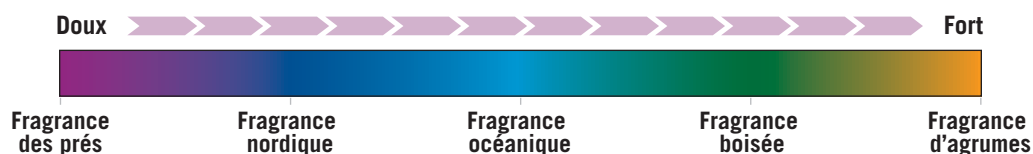

Notre garantie

Si pour une raison quelconque, nos produits ne vous donnent pas entière satisfaction, Kimberly Clark remboursera[†] la valeur de votre achat initial au moyen de produits GRATUITS jusqu'à concurrence de 1 000 $.

Il vous suffit de communiquer avec votre représentant Kimberly-Clark Professional et de remplir le formulaire Garantie de satisfaction avec preuve de votre achat initial. Nous vous rembourserons « sans poser de questions ».

Nous sommes au bout de la souris. Pour obtenir de plus amples renseignements sur Kimberly Clark Professional, visitez notre site Web à www.kcprofessional.com, communiquez avec votre représentant des ventes Kimberly-Clark ou téléphonez-nous au numéro suivant : 1 888 346-GOKC (4652).

[†]La garantie vise uniquement les comptes d'utilisateurs finals.

www.kcprofessional.com

1-888-346-GOKC (4652)
SERVICE À LA CLIENTÈLE

Distributeur autorisé

Ne sous-estimez jamais l'impression que laisse votre salle de toilette.

Kimberly-Clark
Professional*