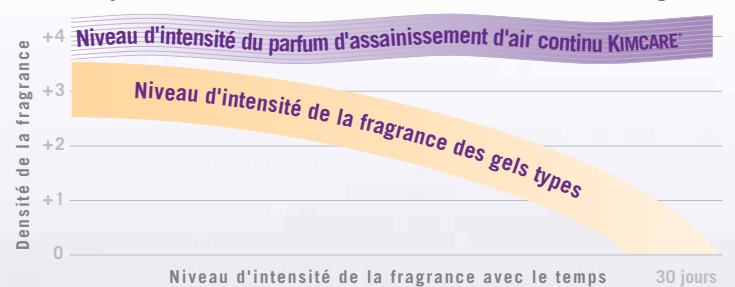

Système continu d'assainissement d'air KIMCARE® contre les gels