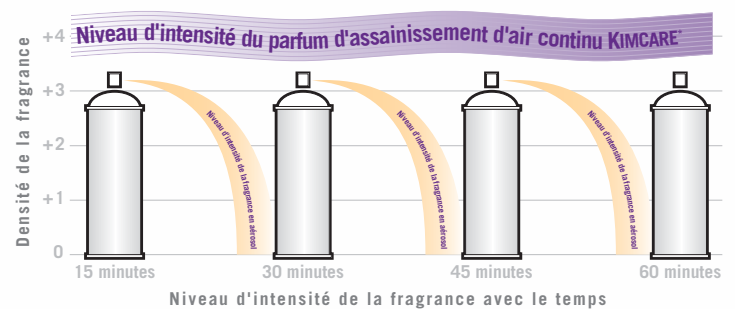

Parfumé.

- Diffusion continue de la fragrance 24/7
- Chaque cartouche a une durée de vie de 60 jours
- Cinq fragrances vivifiantes

Les salles de toilette sentent agréablement bon.

C'est aussi simple que cela! Il n'y a aucune pièce mobile qui puisse se briser. Aucune pile à remplacer. Les boîtes distributrices sont faciles à installer et peu coûteuses. Aucune odeur de médicament. Un simple parfum continu, 24 heures par jour, pendant 60 jours.

Ça ne saurait être plus simple!

Système continu d'assainissement d'air KIMCARE® contre les aérosols

Système continu d'assainissement d'air KIMCARE® contre les gels

Économique.

- Investissement minime
- Aucune pièce mobile, aucun bris possible
- Aucune pile à remplacer