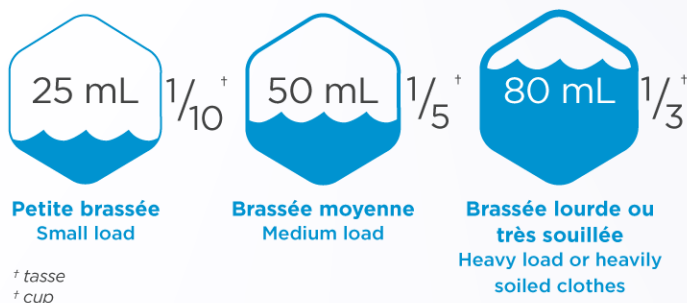

## Détergent à lessive

Spin\* est un détergent à lessive liquide à haute efficacité, ultra-concentré et efficace en eau froide conçu pour l'utilisation dans les laveuses à chargement frontal ou conventionnelles. Le mélange d'agents tensioactifs de Spin\* enlève la saleté des vêtements très souillés et permet de déloger et dissoudre les taches tenaces. Spin\* est sans danger pour tous les tissus lavables et convient aussi pour la lessive délicate.

### Propriétés physiques et chimiques

Apparence .....	Liquide ambré pâle
Odeur .....	Brise fraîche
Viscosité (25 °C) .....	< 800 cPs
pH (25 °C) .....	8,5 - 10,5
Solubilité .....	Soluble dans l'eau
Poids spécifique (25 °C) .....	1,020 - 1,040
Inflammabilité .....	Ininflammable
Stabilité .....	Stable entre 10 °C et 40 °C
Entreposage .....	Éviter le gel et la chaleur excessive

### Formats disponibles

3,78 L

20 L